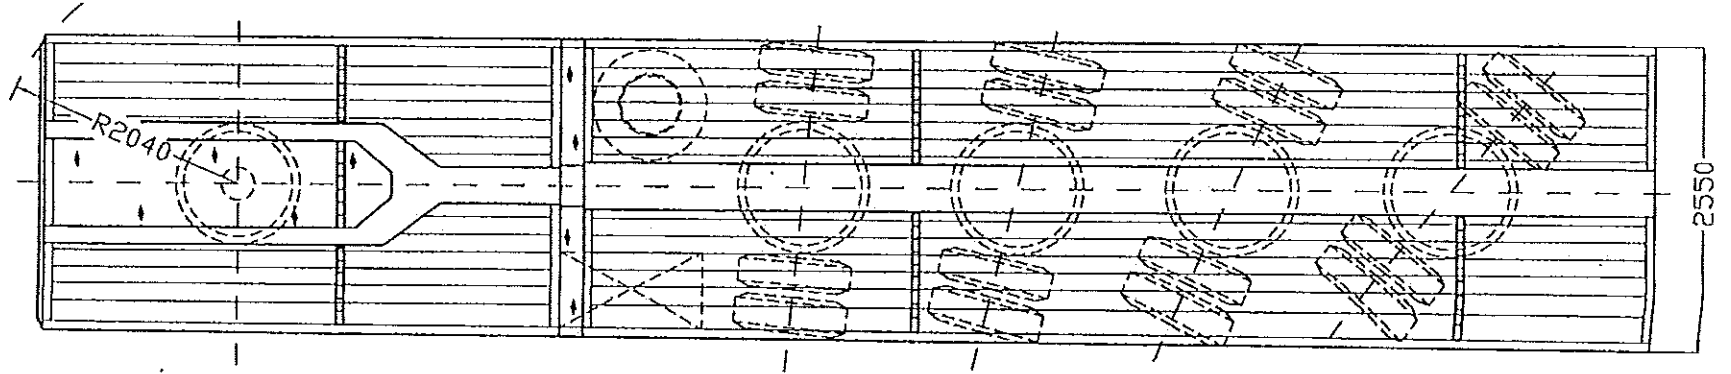

2512

spz42-36		Tele-Z4LAA/ 18/13.5/22.5/2.55
gez.	21.01.00 Schür	
gepr.	<i>pe</i>	
		Schwarzenbach 312A Tel.: ++32/80/64 73 65 B-4760 BÜLLINGEN Fax.: ++32/80/64 21 84
		Telemax