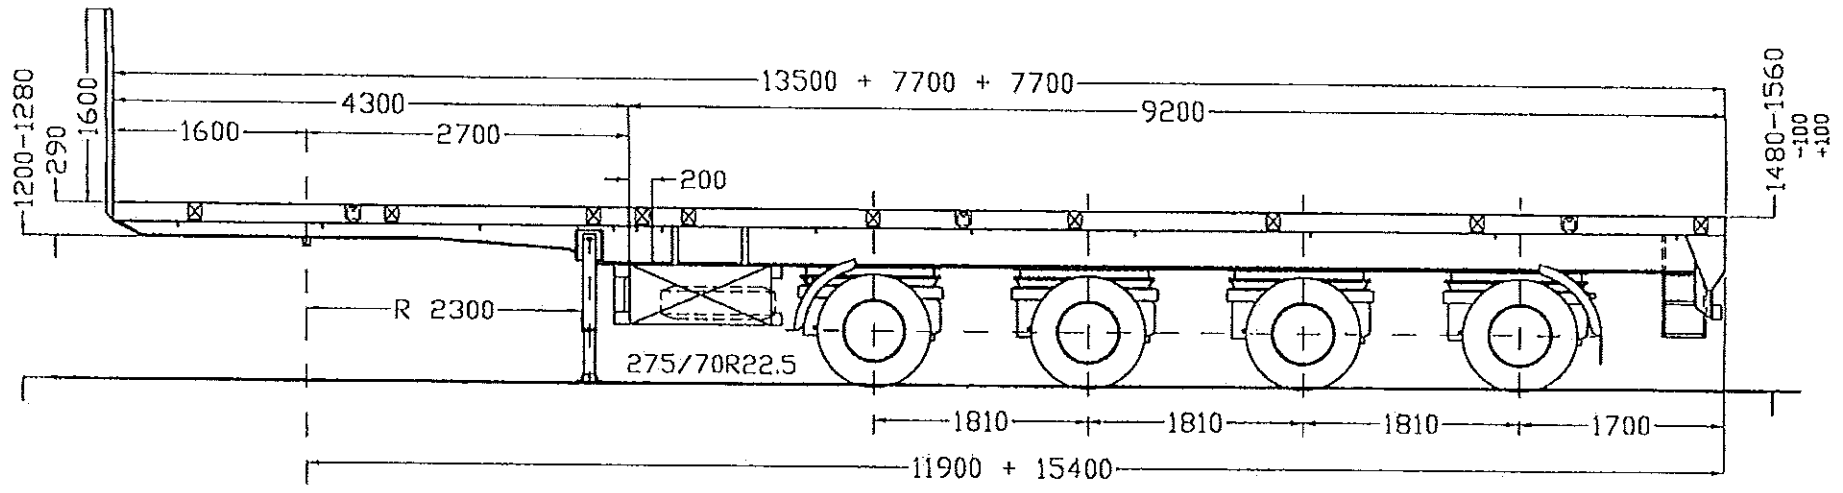

2512

spz42-36		Tele-Z4LAA/ 18/13.5/22.5/2.55
gez.	21.01.00 Schür	
gepr.	<i>pe</i>	
		Schwarzenbach 312A Tel.: ++32/80/64 73 65 B-4760 BÜLLINGEN Fax.: ++32/80/64 21 84
		Telemax